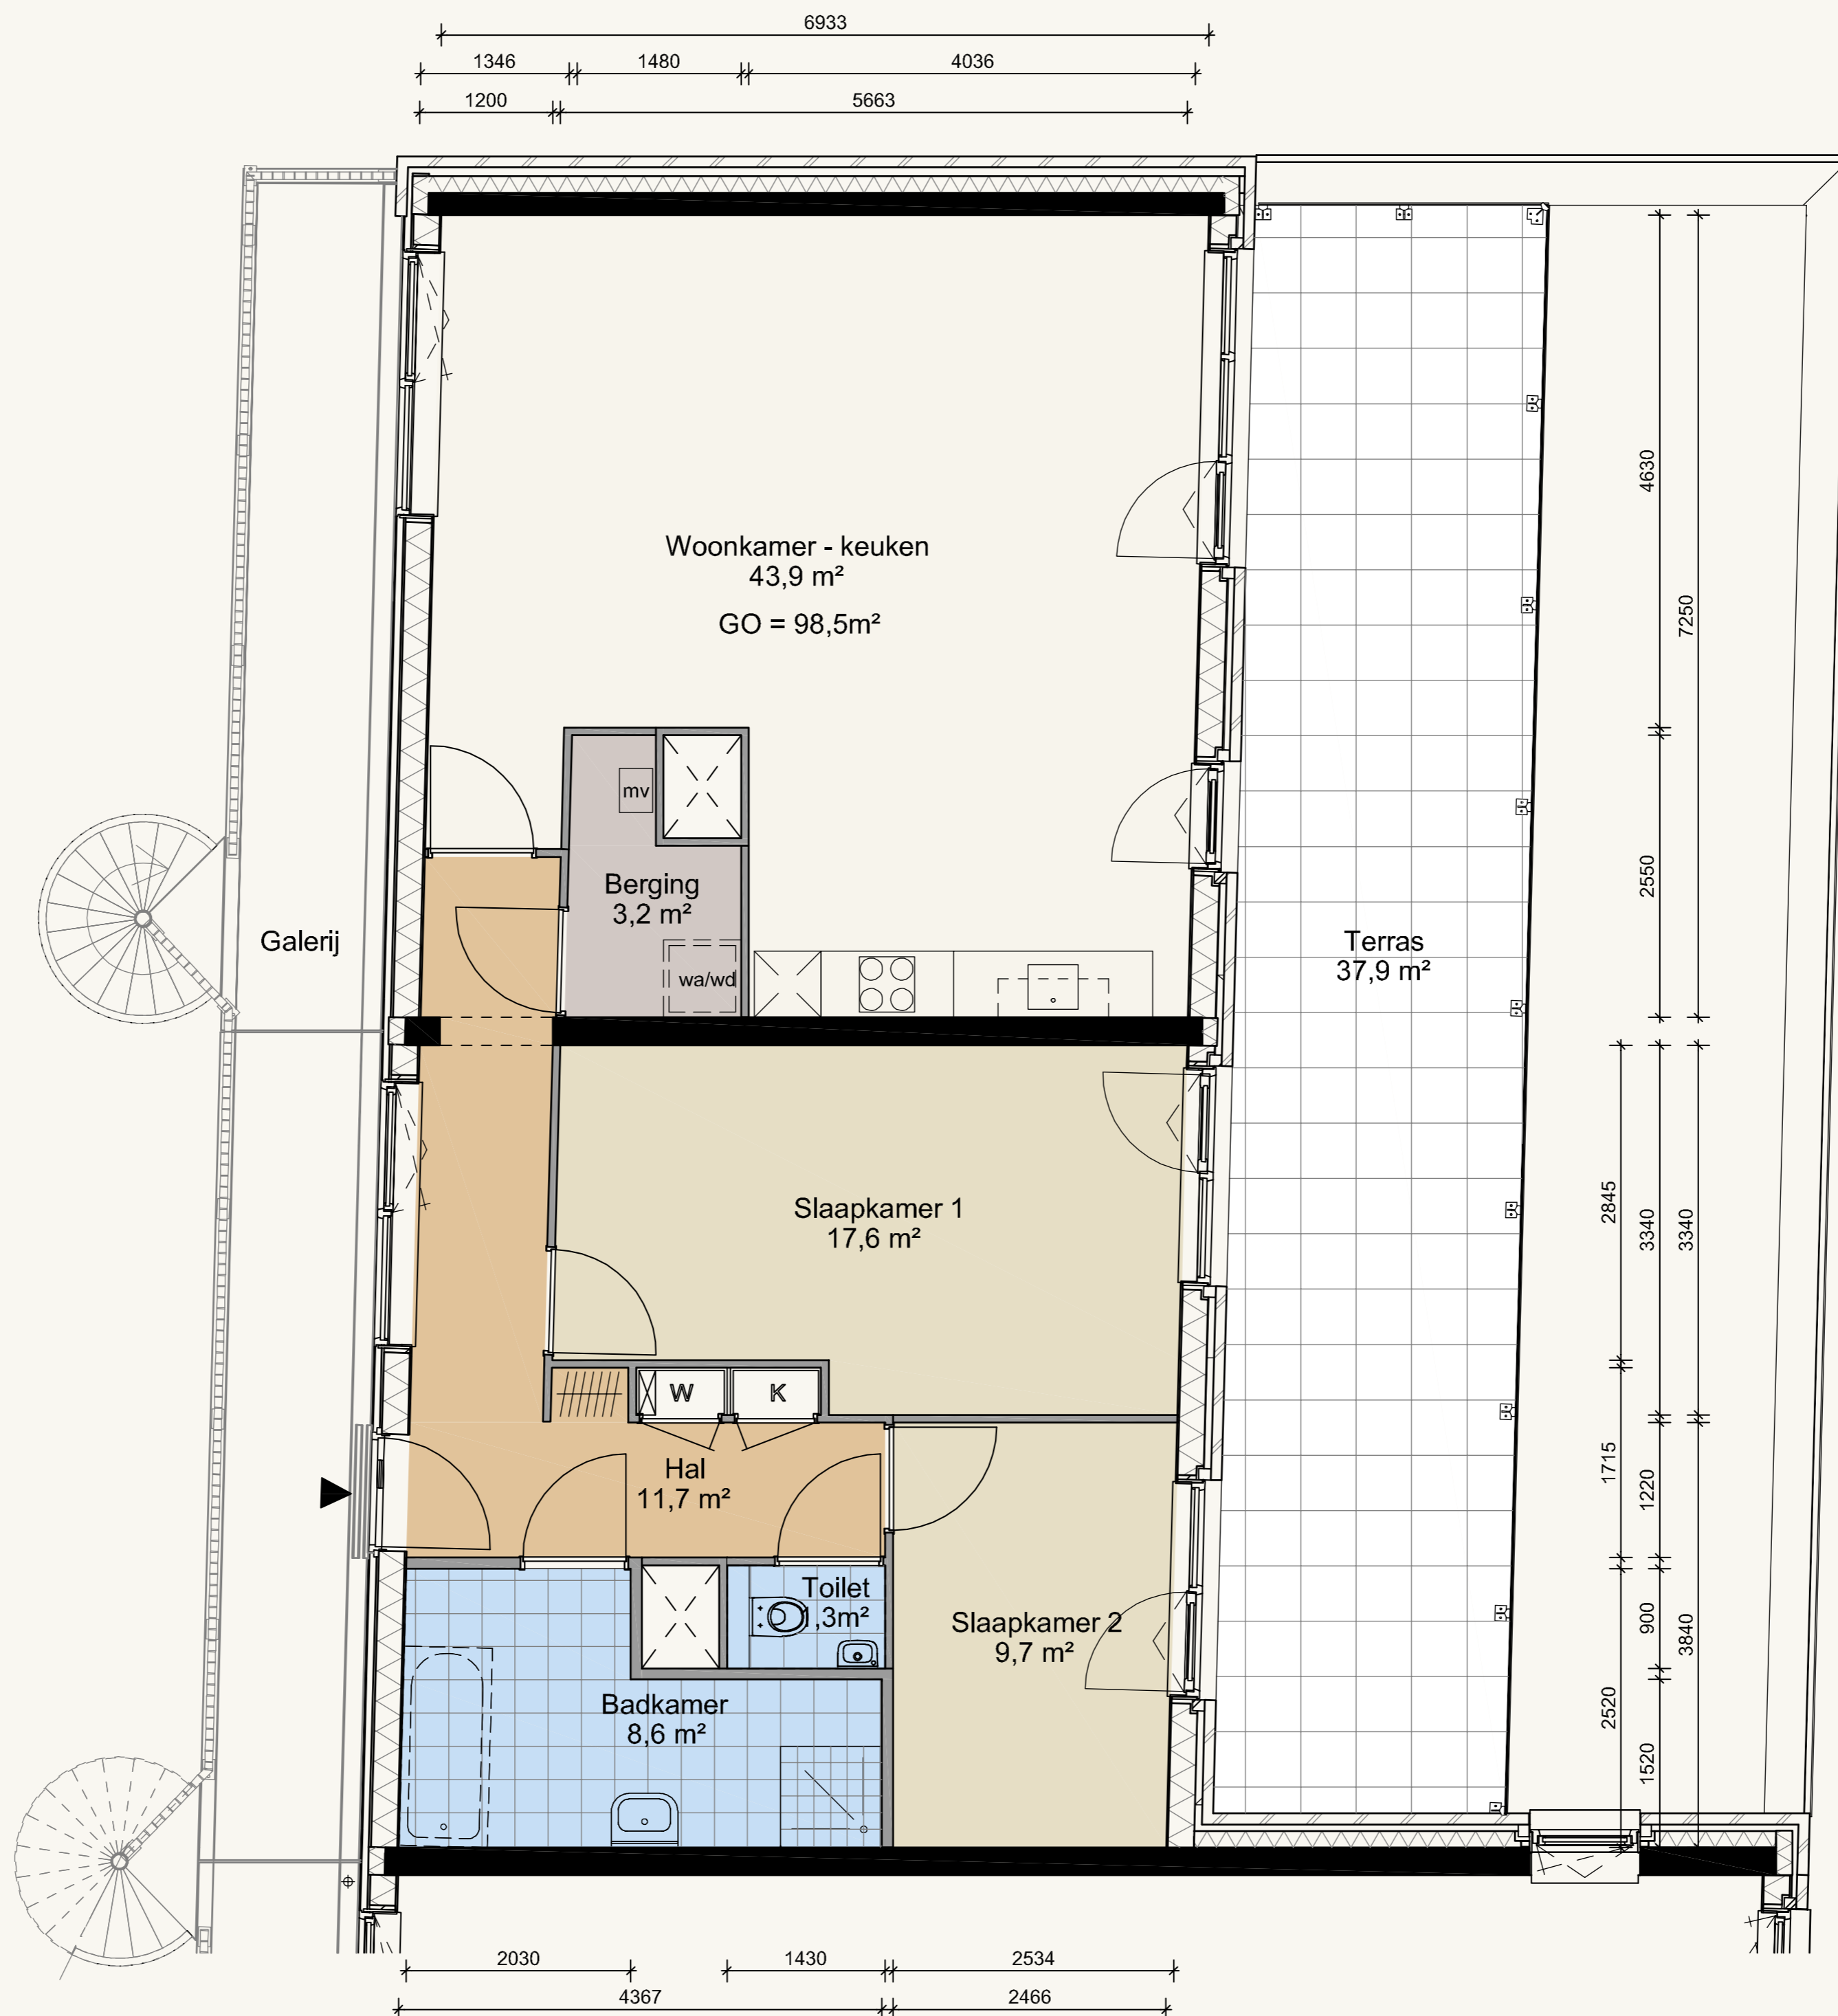

WONINGPLATTEGROND

Bouwnummer: 38
Gebruiksoppervlakte ca. 98,5m²

Leidsche Maan Allure
Type 9

WONINGTYPE IX
3-KAMER APPARTEMENT